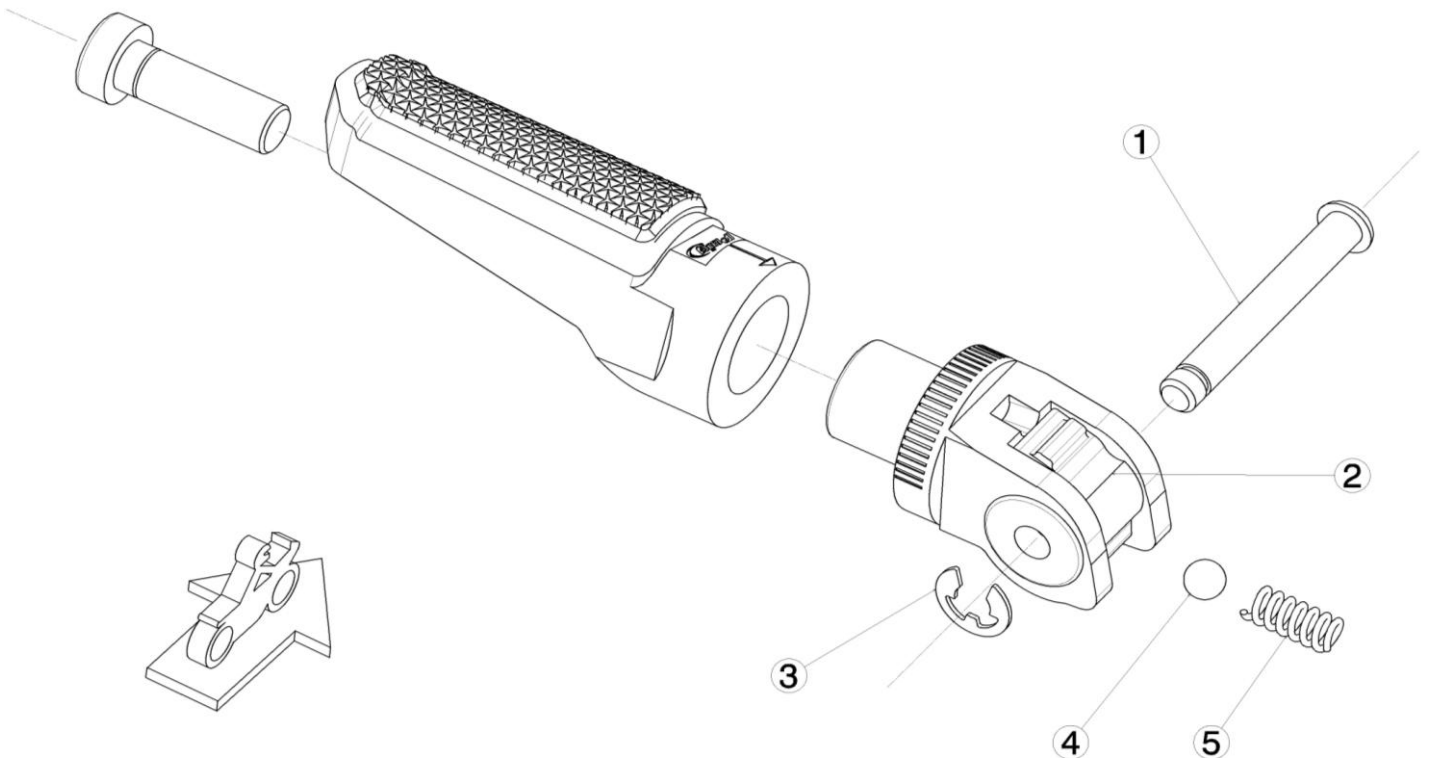

Ref.  
9235N

# ESTRIBERA PASAJERO PASSENGER FOOTPEG

LADO DERECHO  
RIGHT SIDE  
RECHTS SEITE

LADO IZQUIERDO  
LEFT SIDE  
LINKS SEITE

1,2,3,4,5 Piezas originales / Original parts