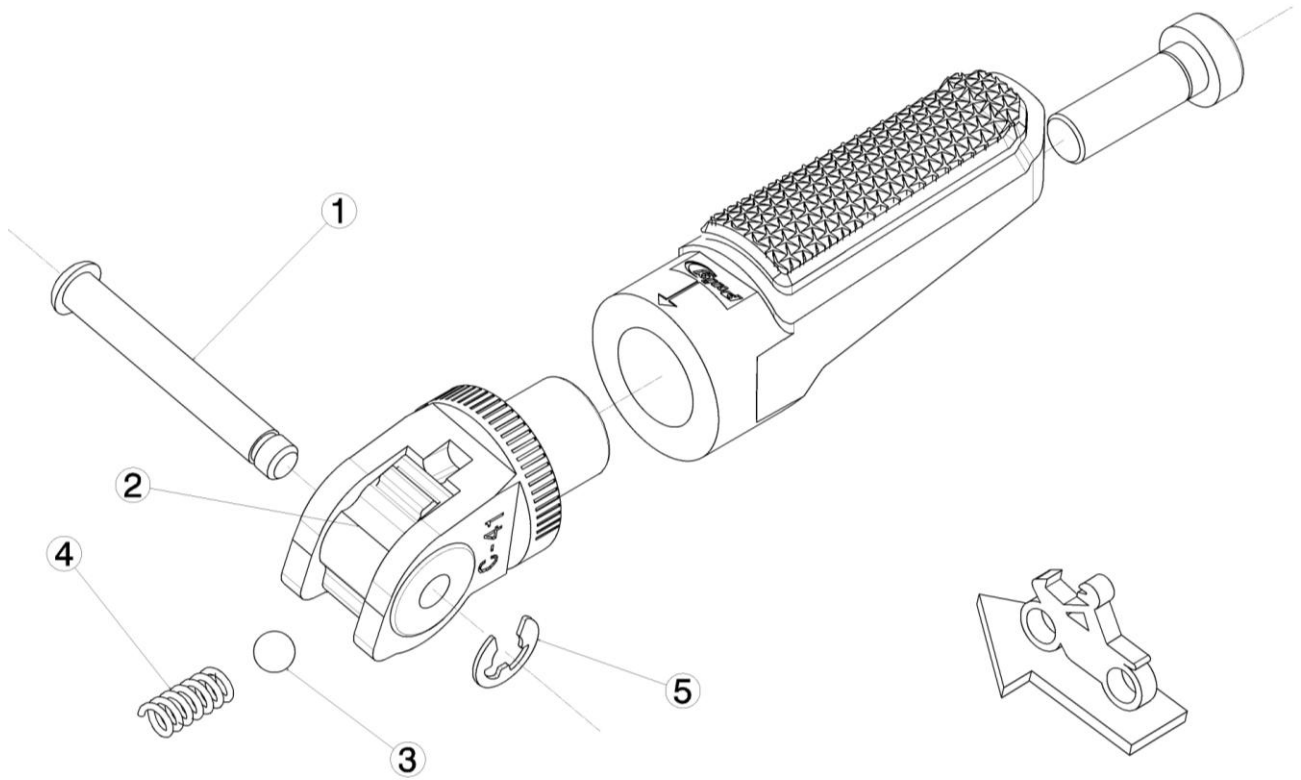

Ref.  
9235N

# ESTRIBERA PASAJERO PASSENGER FOOTPEG

LADO DERECHO  
RIGHT SIDE  
RECHTS SEITE

LADO IZQUIERDO  
LEFT SIDE  
LINKS SEITE

1,2,3,4,5 Piezas originales / Original parts