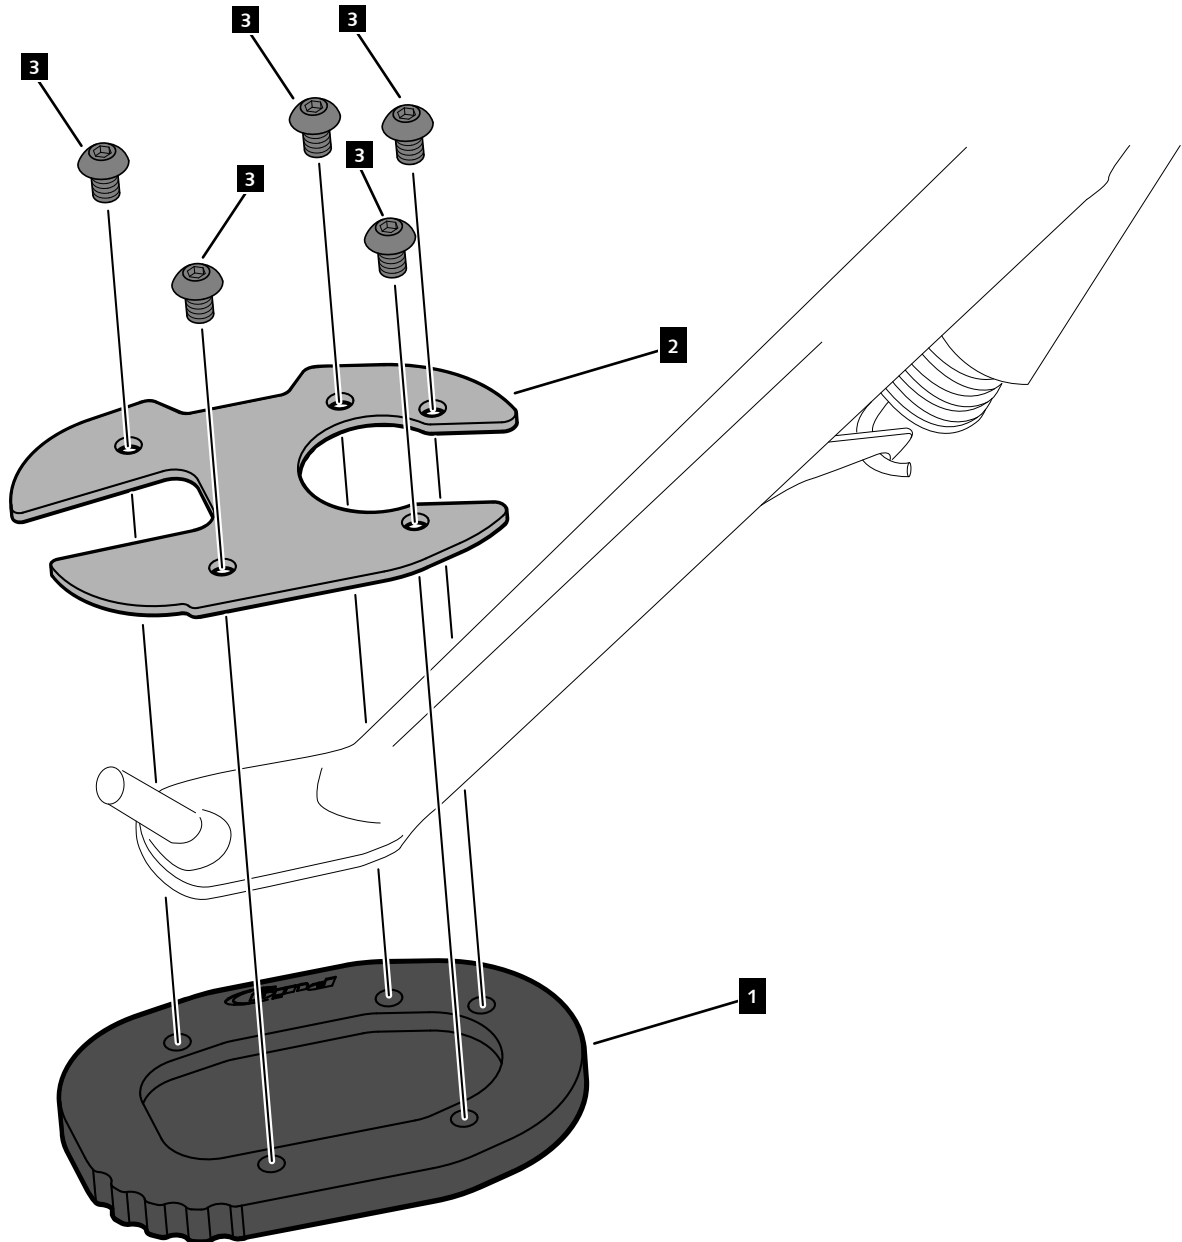

**YAMAHA TRACER 700 '20 / XSR700 '19-
YAMAHA MT-07 '14-'19- / MT-07 TRACER '16-'19**

REF 20183N

INSTRUCCIONES DE MONTAJE - MOUNTING INSTRUCTIONS - MONTAGEANLEITUNG