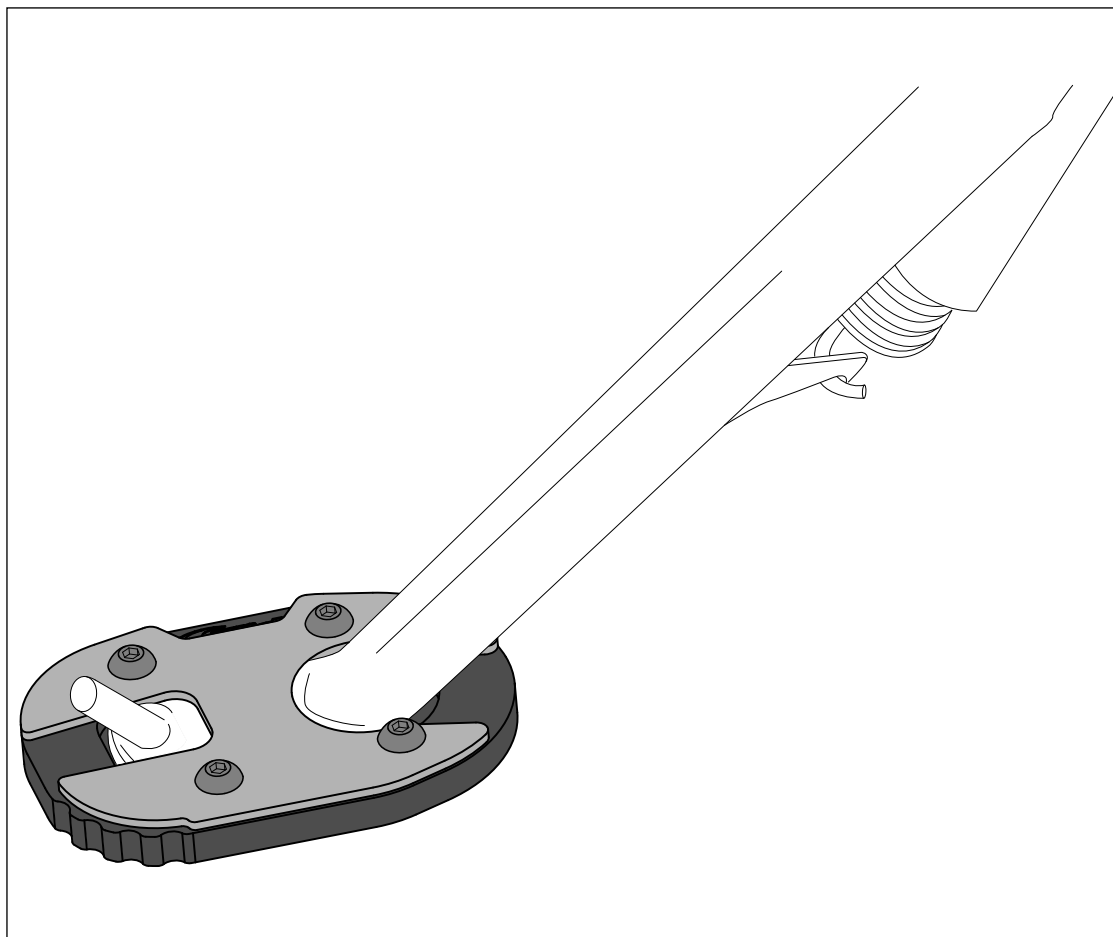

**YAMAHA TRACER 700 '20 / XSR700 '19-
YAMAHA MT-07 '14-'19- / MT-07 TRACER '16-'19**

REF 20183N

EXTENSIÓN PATA DE CABRA / KICKSTAND EXTENSION

1 Person

5 min

EASY

ALLEN

Nº 3

ID.	PIEZA / PART	DESCRIPCIÓN	DESCRIPTION	QTY.
1		Base aluminio	Aluminum base	1
2		Chapa superior	Upper plate	1
3		Tornillo M5x8 DIN1001 INOX	M5x8 DIN1001 INOX screw	5

**YAMAHA TRACER 700 '20 / XSR700 '19-
YAMAHA MT-07 '14-'19- / MT-07 TRACER '16-'19**