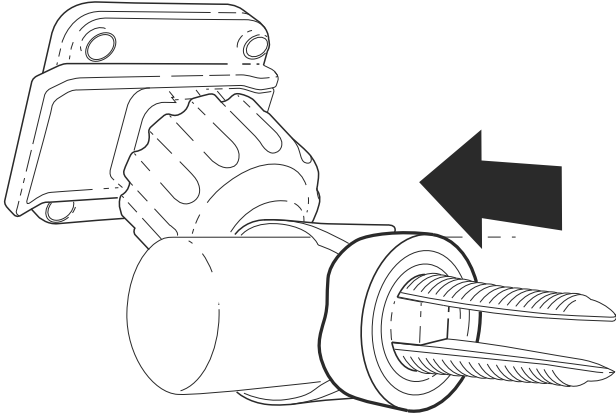

SHAD SG62H

REF. X0SG62H Easy

SMARTPHONE
HANDLE HOLDER

1

2

HANDLEBAR SIZES

Ø 20-40 mm

4

3

5

HANDLEBAR HOLDER
Soporte para manillar
Support pour guidon

WATER RESISTANT ZIPPER
Cremallera resistente al agua
Fermeture résistant à l'eau

360°

ADJUSTABLE INTERNAL SHIMS
Cuñas ajustables en el interior
Housse interne adaptable

SECURITY STRAP
Correa de seguridad
Ceinture de sécurité

LIGHT RAIN RESISTANT
Resistente a lluvia ligera
Résistant à la pluie légère

MAX / 160x80 mm

4 "QUICK CLICK" SYSTEM.

ASSEMBLY

RELEASE