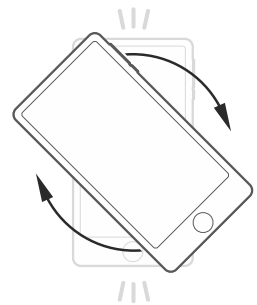

SECURITY STRAP
Correa de seguridad
Ceinture de sécurité

LIGHT RAIN RESISTANT
Resistente a lluvia ligera
Résistant à la pluie légère

MAX / 160x80 mm

4 "QUICK CLICK" SYSTEM.

ASSEMBLY

RELEASE