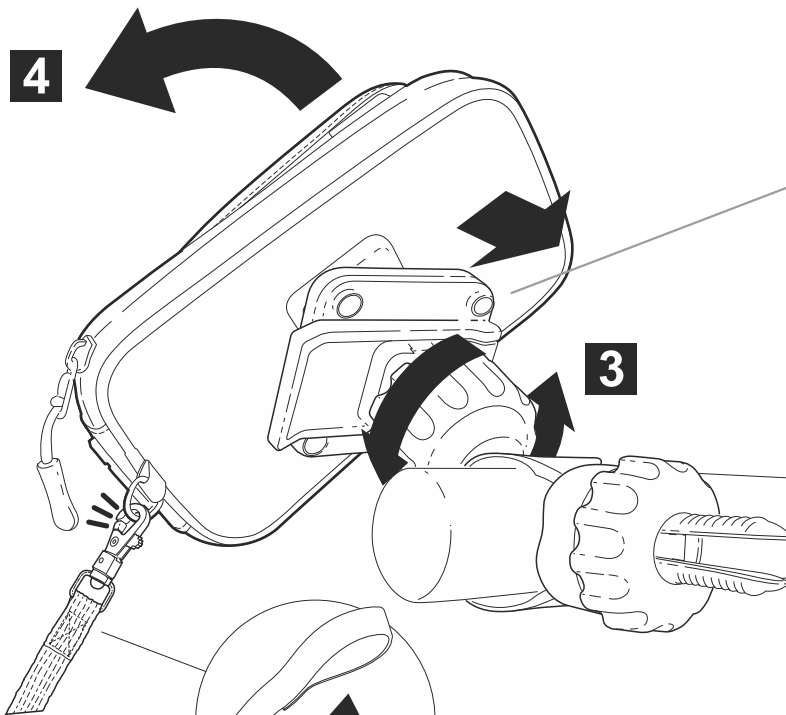

SHAD SG62H

REF. X0SG62H Easy

SMARTPHONE
HANDLE HOLDER

1

2

HANDLEBAR SIZES

Ø 20-40 mm

4

3

5

HANDLEBAR HOLDER
Soporte para manillar
Support pour guidon

WATER RESISTANT ZIPPER
Cremallera resistente al agua
Fermeture résistant à l'eau

360°

ADJUSTABLE INTERNAL SHIMS
Cuñas ajustables en el interior
Housse interne adaptable

TOUCH SENSITIVE SCREEN
Film transparente para pantallas táctiles
Film transparent pour écran tactile

CABLE OUTLET
Salida de cable
Sortie de câble

ANTI GLARE SUN VISOR
Superficie antirreflejante
Écran anti-reflets

SECURITY STRAP
Correa de seguridad
Ceinture de sécurité

LIGHT RAIN RESISTANT
Resistente a lluvia ligera
Résistant à la pluie légère

MAX / 160x80 mm

4 "QUICK CLICK" SYSTEM.

ASSEMBLY

RELEASE