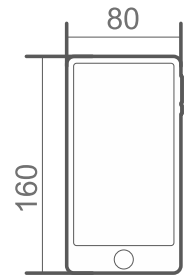

SECURITY STRAP
Correa de seguridad
Ceinture de sécurité

LIGHT RAIN RESISTANT
Resistente a lluvia ligera
Résistant à la pluie légère

MAX / 160x80 mm

4 "QUICK CLICK" SYSTEM.

ASSEMBLY

RELEASE