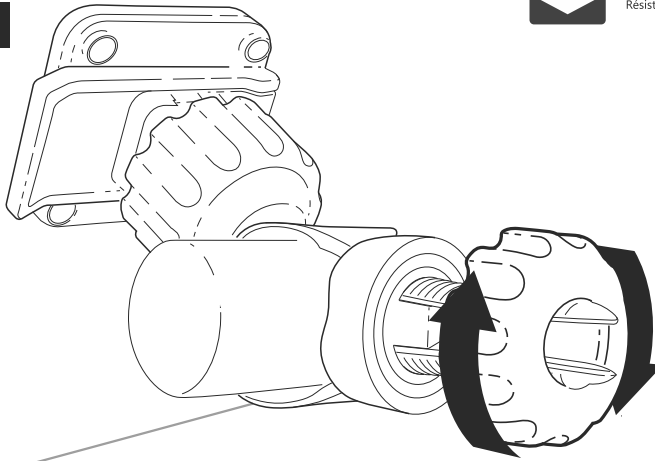

SHAD SG62H

REF. X0SG62H Easy

SMARTPHONE
HANDLE HOLDER

1

2

HANDLEBAR SIZES

Ø 20-40 mm

4

3

5

HANDLEBAR HOLDER
Soporte para manillar
Support pour guidon

WATER RESISTANT ZIPPER
Cremallera resistente al agua
Fermeture résistant à l'eau

360°

ADJUSTABLE INTERNAL SHIMS
Cuñas ajustables en el interior
Housse interne adaptable

TOUCH SENSITIVE SCREEN
Film transparente para pantallas táctiles
Film transparent pour écran tactile

CABLE OUTLET
Salida de cable
Sortie de câble

ANTI GLARE SUN VISOR
Superficie antirreflejante
Écran anti-reflets

SECURITY STRAP
Correa de seguridad
Ceinture de sécurité

LIGHT RAIN RESISTANT
Resistente a lluvia ligera
Résistant à la pluie légère

MAX / 160x80 mm

4 "QUICK CLICK" SYSTEM.

ASSEMBLY

RELEASE