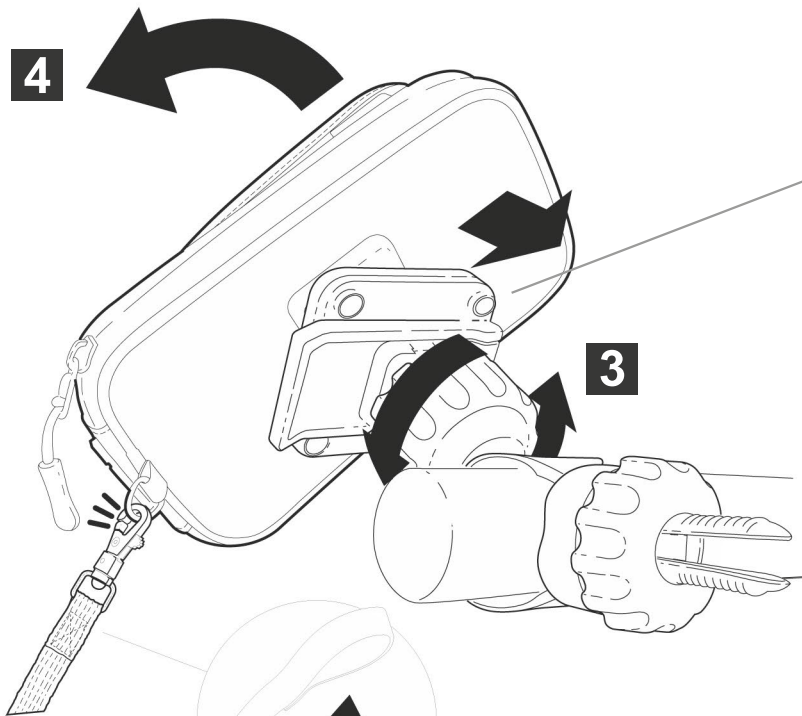

SHAD

SG71H

REF. X0SG71H Easy

SMARTPHONE HANDLE HOLDER

1

2

HANDLEBAR SIZES

Ø 20-40 mm

4

3

5

HANDLEBAR HOLDER
Soporte para manillar
Support pour guidon

WATER RESISTANT ZIPPER
Cremallera resistente al agua
Fermeture résistant à l'eau

360°

**ADJUSTABLE
INTERNAL SHIMS**
Cuñas ajustables en el
interior
Housse interne adaptable

SECURITY STRAP
Correa de seguridad
Ceinture de sécurité

LIGHT RAIN RESISTANT
Resistente a lluvia ligera
Résistant à la pluie légère

MAX / 180x90 mm

4

ASSEMBLY

RELEASE