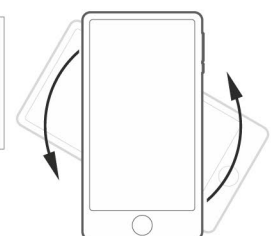

4

3

5

HANDLEBAR HOLDER
Soporte para manillar
Support pour guidon

WATER RESISTANT ZIPPER
Cremallera resistente al agua
Fermeture résistant à l'eau

360°

**ADJUSTABLE
INTERNAL SHIMS**
Cuñas ajustables en el
interior
Housse interne adaptable

SECURITY STRAP
Correa de seguridad
Ceinture de sécurité

LIGHT RAIN RESISTANT
Resistente a lluvia ligera
Résistant à la pluie légère

MAX / 180x90 mm

4

ASSEMBLY

RELEASE