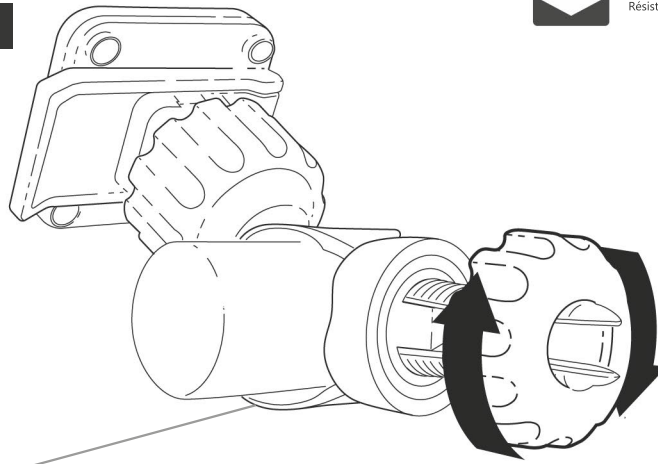

SHAD

SG71H

REF. X0SG71H Easy

SMARTPHONE HANDLE HOLDER

1

2

HANDLEBAR SIZES

Ø 20-40 mm

4

3

5

HANDLEBAR HOLDER
Soporte para manillar
Support pour guidon

WATER RESISTANT ZIPPER
Cremallera resistente al agua
Fermeture résistant à l'eau

360°

**ADJUSTABLE
INTERNAL SHIMS**
Cuñas ajustables en el
interior
Housse interne adaptable

**TOUCH SENSITIVE
SCREEN**
Film transparente para
pantallas táctiles
Film transparent pour
écran tactile

CABLE OUTLET
Salida de cable
Sortie de câble

ANTI GLARE SUN VISOR
Superficie antirreflejante
Écran anti-reflets

SECURITY STRAP
Correa de seguridad
Ceinture de sécurité

LIGHT RAIN RESISTANT
Resistente a lluvia ligera
Résistant à la pluie légère

MAX / 180x90 mm

4

ASSEMBLY

RELEASE