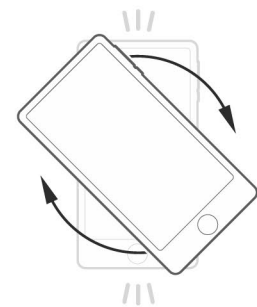

4

3

5

HANDLEBAR HOLDER
Soporte para manillar
Support pour guidon

WATER RESISTANT ZIPPER
Cremallera resistente al agua
Fermeture résistant à l'eau

360°

**ADJUSTABLE
INTERNAL SHIMS**
Cuñas ajustables en el
interior
Housse interne adaptable

SECURITY STRAP
Correa de seguridad
Ceinture de sécurité

LIGHT RAIN RESISTANT
Resistente a lluvia ligera
Résistant à la pluie légère

MAX / 180x90 mm

4

ASSEMBLY

RELEASE