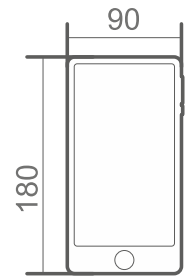

SECURITY STRAP
Correa de seguridad
Ceinture de sécurité

LIGHT RAIN RESISTANT
Resistente a lluvia ligera
Résistant à la pluie légère

MAX / 180x90 mm

4

ASSEMBLY

RELEASE