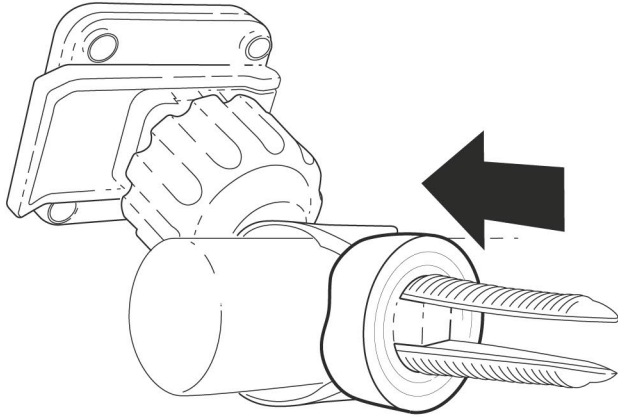

SHAD

SG71H

REF. X0SG71H Easy

SMARTPHONE HANDLE HOLDER

1

2

HANDLEBAR SIZES

Ø 20-40 mm

4

3

5

HANDLEBAR HOLDER
Soporte para manillar
Support pour guidon

WATER RESISTANT ZIPPER
Cremallera resistente al agua
Fermeture résistant à l'eau

360°

**ADJUSTABLE
INTERNAL SHIMS**
Cuñas ajustables en el
interior
Housse interne adaptable

SECURITY STRAP
Correa de seguridad
Ceinture de sécurité

LIGHT RAIN RESISTANT
Resistente a lluvia ligera
Résistant à la pluie légère

MAX / 180x90 mm

4

ASSEMBLY

RELEASE