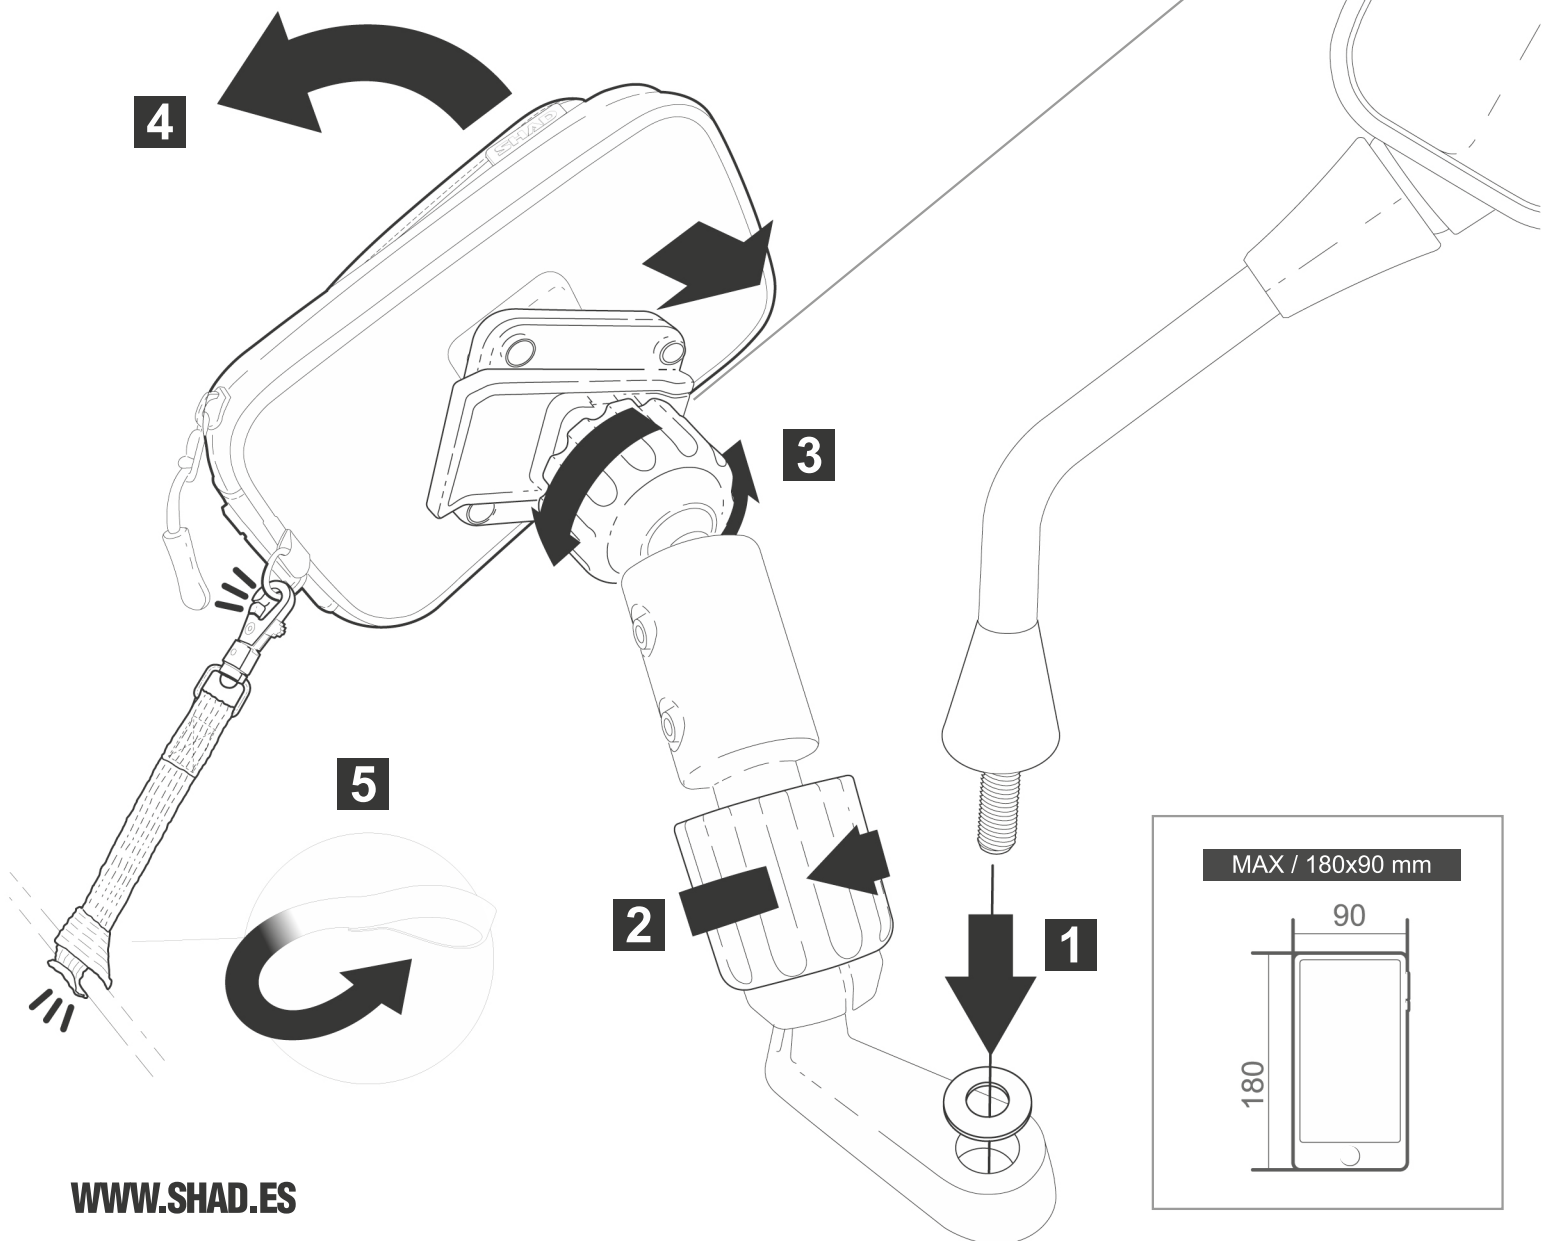

## SMARTPHONE MIRROR HOLDER

**MIRROR HOLDER**  
Soporte para retrovisor  
Support rétroviseur

**WATER RESISTANT ZIPPER**  
Cremallera resistente al agua  
Fermeture résistant à l'eau

360°

**ADJUSTABLE  
INTERNAL SHIMS**  
Cuñas ajustables en el  
interior  
Housse interne adaptable

**SECURITY STRAP**  
Correa de seguridad  
Ceinture de sécurité

**LIGHT RAIN RESISTANT**  
Resistente a lluvia ligera  
Résistant à la pluie légère

[WWW.SHAD.ES](http://WWW.SHAD.ES)