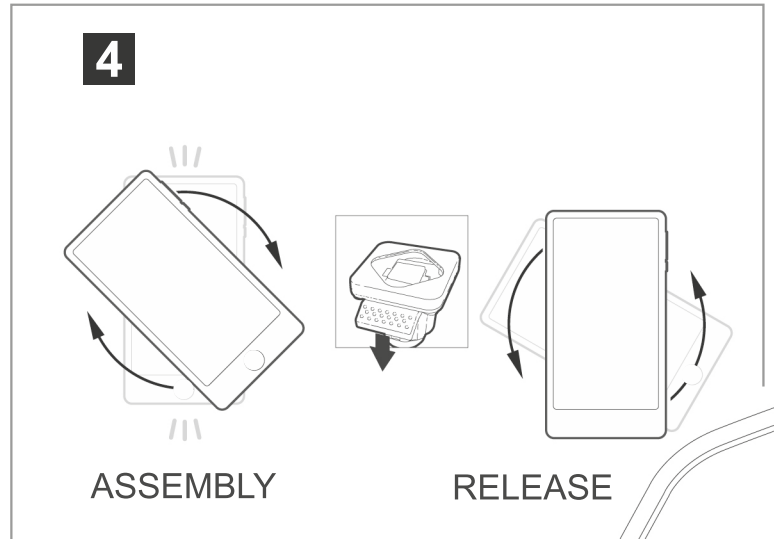

## SMARTPHONE MIRROR HOLDER

**MIRROR HOLDER**  
Soporte para retrovisor  
Support rétroviseur

**WATER RESISTANT ZIPPER**  
Cremallera resistente al agua  
Fermeture résistant à l'eau

360°

**ADJUSTABLE  
INTERNAL SHIMS**  
Cuñas ajustables en el  
interior  
Housse interne adaptable

**TOUCH SENSITIVE  
SCREEN**  
Film transparente para  
pantallas táctiles  
Film transparent pour  
écran tactile

**CABLE OUTLET**  
Salida de cable  
Sortie de câble

**ANTI GLARE SUN VISOR**  
Superficie antirreflejante  
Écran anti-reflets

**SECURITY STRAP**  
Correa de seguridad  
Ceinture de sécurité

**LIGHT RAIN RESISTANT**  
Resistente a lluvia ligera  
Résistant à la pluie légère

[WWW.SHAD.ES](http://WWW.SHAD.ES)